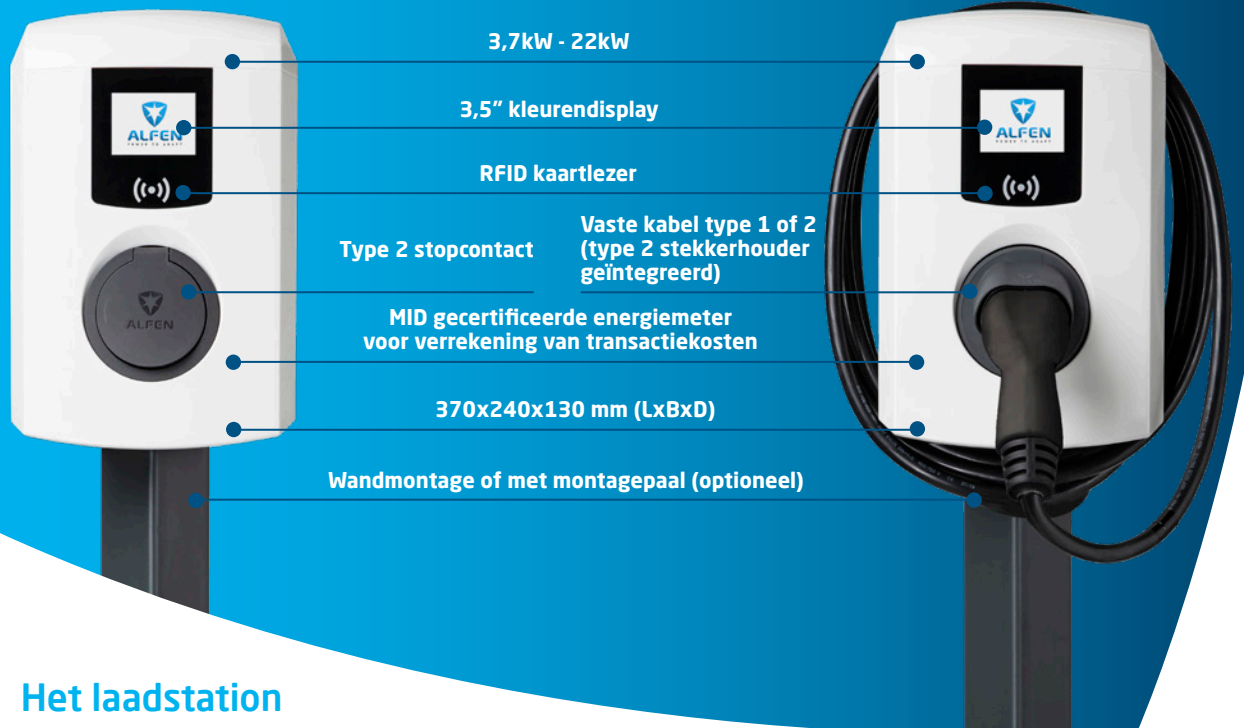

Eve Single Pro-line

3,7kW - 22kW

3,5" kleurendisplay

RFID kaartlezer

Type 2 stopcontact

Vaste kabel type 1 of 2
(type 2 stekkerhouder
geïntegreerd)

MID gecertificeerde energiemeter
voor verrekening van transactiekosten

370x240x130 mm (LxBxD)

Wandmontage of met montagepaal (optioneel)

Het laadstation

Geavanceerde slimme functionaliteiten

Slimme functionaliteiten vooruitlopend op de markt, voorzien van een internetverbinding, bekabeld of via mobiele communicatie. De Eve Single Pro-line kan samenwerken met slimme technologieën en oplossingen die dezelfde standaarden en open protocollen toepassen.

3,5" kleurendisplay met eigen logo

Het kleurendisplay van de Eve Single Pro-line biedt een eenvoudige interface voor de gebruiker. Daarnaast geeft de populaire mogelijkheid om een logo te uploaden, een unieke branding mogelijkheid voor uw business.

Vrije keuze managementsysteem

De Eve Single Pro-line kan gebruikt worden in combinatie met Alfen's eigen managementsysteem of met een ander systeem dat OCPP implementeert om verrekening van de kosten mogelijk te maken. Wisselen tussen beheersystemen is zo eenvoudig als het vervangen van de sim-kaart.

Alfen Smart Charging Network

Creëer uw eigen netwerk van laadstations met tot 100 individuele laadpunten op één locatie. Dit netwerk balanceert en optimaliseert uw elektriciteitsnet.

Ontworpen om te integreren

Alle Alfen laadstations zijn ontworpen voor de optimalisatie van het elektriciteitsnet. Zo kunnen ze integreren en samenwerken met zelfopgewekte hernieuwbare energiebronnen, energieopslag en met slimme technologieën en oplossingen die dezelfde standaarden en open protocollen toepassen.

Solide kwaliteit

Alle producten zijn robuust, veilig en betrouwbaar. De producten van Alfen worden in Nederland gemaakt en bestaan uit alleen A-kwaliteit componenten. Alle producten zijn uitgebreid getest en gecertificeerd. Levering vindt plaats met een standaard garantie en de mogelijkheden om een servicepakket met SLA af te nemen.

Voor meer informatie ga naar: www.alfen.com

Alfen Charging Equipment
Hefbrugweg 28 | 1332 AP Almere | Nederland
Postbus 1042 | 1300 BA Almere | Nederland
Sales support Charging Equipment: 036 54 93 402
Alfen: 036 54 93 400

www.alfen.com

Eventuele wijzigingen en/of drukfouten nadrukkelijk voorbehouden.

ALFEN
POWER TO ADAPT