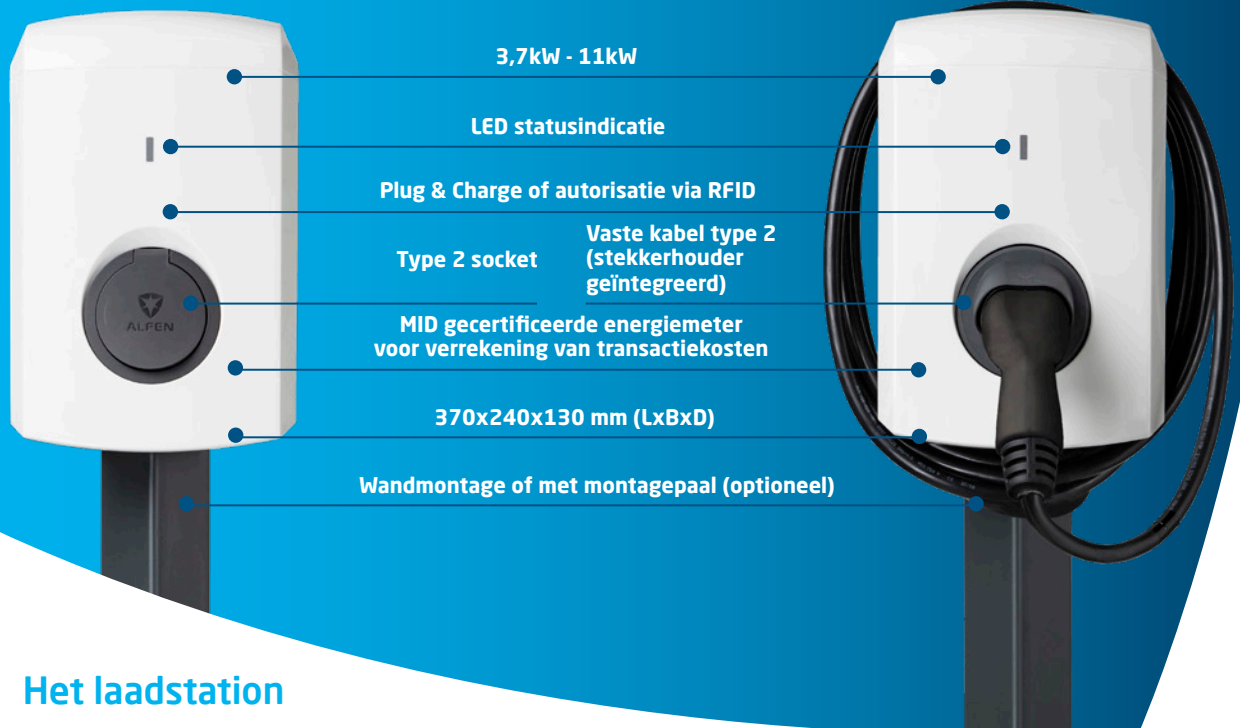

Eve Single S-line

Een slim, compact en betaalbaar laadstation voor thuis

De Alfен Eve Single S-line is speciaal ontworpen voor thuisgebruik en biedt de voordelen van slim laden tegen een betaalbare prijs. Dit 3,7kW - 11kW laadstation is uitgevoerd in een compacte polycarbonaat behuizing en daardoor lichtgewicht en duurzaam. Het laadstation kan zowel aan de muur als op een montagepaal gemonteerd worden. Wanneer voorzien van een vaste kabel wordt de Eve Single S-line geleverd met een geïntegreerde stekkerhouder.

Het laadstation is ontworpen voor de thuisomgeving en biedt daarom Plug & Charge laden met LED statusindicaties om de laadstatus weer te geven. Gebruikers kunnen hun laadgegevens via ieder internet-verbonden apparaat inzien.

Wie de duur van een laadsessie wil verkorten, kan kiezen voor de 3-fase uitvoering van de Eve Single S-line. Het maximale laadvermogen wordt hierbij verhoogd naar 11kW waarmee sneller geladen kan worden.

Eve Single S-line

Het laadstation

Slimme functionaliteiten voor een scherpe prijs

De Eve Single S-line is een slim product dat via het internet verbonden is. Het communiceert met, en ontvangt commando's van, andere slimme oplossingen gebaseerd op open standaarden en open protocollen.